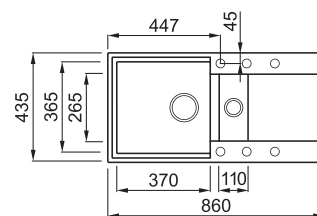

# EASY 425

1,5 -medencés mosogatótálca csepegtetővel

Részletes műszaki rajz: QR-kód a 115. oldalon

## JELLEMZŐK

Méret (mm)	<b>860 x 435</b>
Szekrény méret (mm)	<b>600</b>
Kivágási méret (mm)	<b>840 x 415</b>
1. Medence mélység (mm)	<b>210</b>
2. Medence mélység (mm)	<b>120</b>
Medence helyzete	<b>Megfordítható</b>