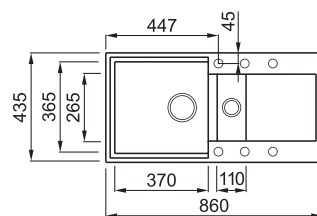

# EASY 425

1,5 -medencés mosogatótálca csepegtetővel

Részletes műszaki rajz: QR-kód a 115. oldalon

## JELLEMZŐK

Méret (mm)	<b>860 x 435</b>
Szekrény méret (mm)	<b>600</b>
Kivágási méret (mm)	<b>840 x 415</b>
1. Medence mélység (mm)	<b>210</b>
2. Medence mélység (mm)	<b>120</b>
Medence helyzete	<b>Megfordítható</b>