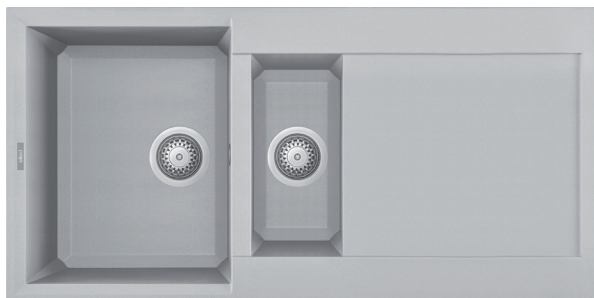

# EASY 475

1,5 -medencés mosogatótálca csepegtetővel

Részletes műszaki rajz: QR-kód a 115. oldalon

## JELLEMZŐK

Méret (mm)	<b>1000 x 500</b>
Szekrény méret (mm)	<b>600</b>
- ha az első komponens	<b>800</b>
Kivágási méret (mm)	<b>980 x 480</b>
1. Medence mélység (mm)	<b>200</b>
2. Medence mélység (mm)	<b>140</b>
Medence helyzete	<b>Megfordítható</b>