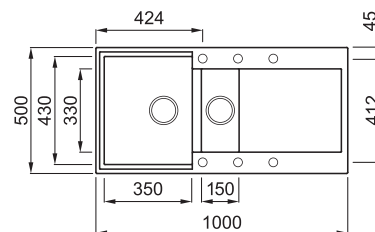

# EASY 475

1,5 -medencés mosogatótálca csepegtetővel

Részletes műszaki rajz: QR-kód a 115. oldalon

## JELLEMZŐK

Méret (mm)	<b>1000 x 500</b>
Szekrény méret (mm)	<b>600</b>
- ha az első komponens	<b>800</b>
Kivágási méret (mm)	<b>980 x 480</b>
1. Medence mélység (mm)	<b>200</b>
2. Medence mélység (mm)	<b>140</b>
Medence helyzete	<b>Megfordítható</b>