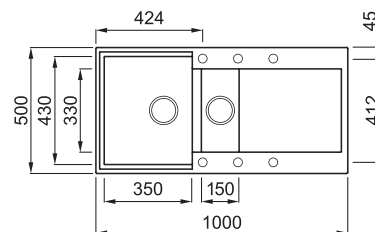

# EASY 475

1,5 -medencés mosogatótálca csepegtetővel

Részletes műszaki rajz: QR-kód a 115. oldalon

## JELLEMZŐK

Méreték (mm)	<b>1000 x 500</b>
Szekrény méret (mm)	<b>600</b>
- ha az első komponens	<b>800</b>
Kivágási méret (mm)	<b>980 x 480</b>
1. Medence mélység (mm)	<b>200</b>
2. Medence mélység (mm)	<b>140</b>
Medence helyzete	<b>Megfordítható</b>