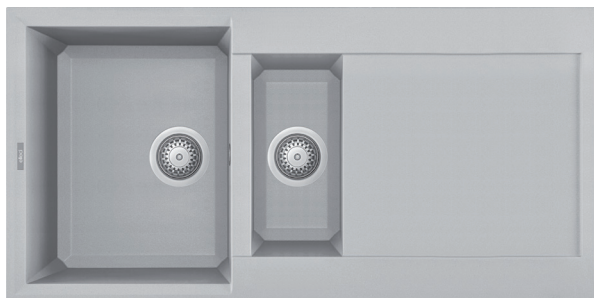

# EASY 475

1,5 -medencés mosogatótálca csepegtetővel

Részletes műszaki rajz: QR-kód a 115. oldalon

## JELLEMZŐK

Méreték (mm)	<b>1000 x 500</b>
Szekrény méret (mm)	<b>600</b>
- ha az első komponens	<b>800</b>
Kivágási méret (mm)	<b>980 x 480</b>
1. Medence mélység (mm)	<b>200</b>
2. Medence mélység (mm)	<b>140</b>
Medence helyzete	<b>Megfordítható</b>