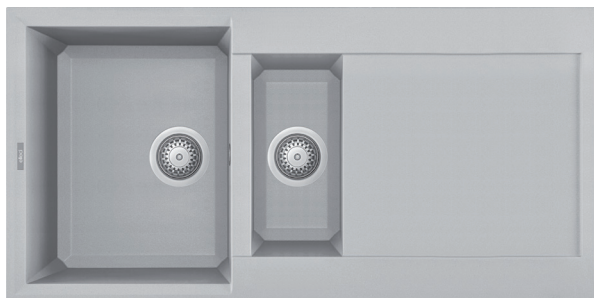

EASY 475

1,5 -medencés mosogatótálca csepegtetővel

Részletes műszaki rajz: QR-kód a 115. oldalon

JELLEMZŐK

Méreték (mm)	1000 x 500
Szekrény méret (mm)	600
- ha az első komponens	800
Kivágási méret (mm)	980 x 480
1. Medence mélység (mm)	200
2. Medence mélység (mm)	140
Medence helyzete	Megfordítható

JAVASOLT KIEGÉSZÍTŐK

ANYAGOK ÉS SZÍNEK

GRANITEK
NATURAL GRANITE EFFECT

METAL

● M79 Aluminium	LMY47579
● M78 Espresso	LMY47578
● M73 Titanium	LMY47573
● M70 Ghisa	LMY47570

GRANITEK
NATURAL GRANITE EFFECT

MATT