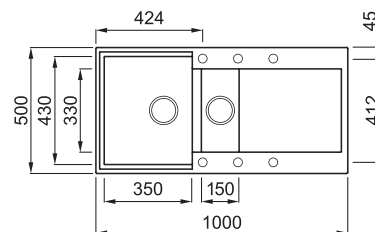

EASY 475

1,5 -medencés mosogatótálca csepegtetővel

Részletes műszaki rajz: QR-kód a 115. oldalon

JELLEMZŐK

Méreték (mm)	1000 x 500
Szekrény méret (mm)	600
- ha az első komponens	800
Kivágási méret (mm)	980 x 480
1. Medence mélység (mm)	200
2. Medence mélység (mm)	140
Medence helyzete	Megfordítható