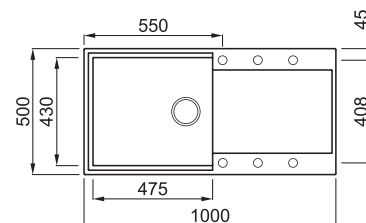

## 1-medencés mosogatótálca

Részletes műszaki rajz: QR-kód a 115. oldalon

### JELLEMZŐK

Méret (mm)	<b>1000 x 500</b>
Székény méret (mm)	<b>600</b>
Kivágási méret (mm)	<b>980 x 480</b>
Medence mélység (mm)	<b>200</b>
Medence helyzete	<b>Megfordítható</b>