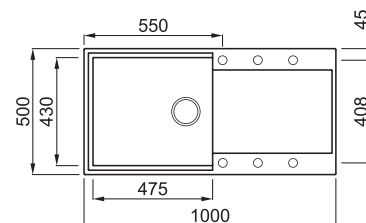

EASY 480

1-medencés mosogatótálca

Részletes műszaki rajz: QR-kód a 115. oldalon

JELLEMZŐK

Méreték (mm)	1000 x 500
Szekrény méret (mm)	600
Kivágási méret (mm)	980 x 480
Medence mélység (mm)	200
Medence helyzete	Megfordítható