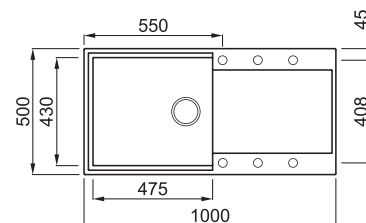

EASY 480

1-medencés mosogatótálca

Részletes műszaki rajz: QR-kód a 115. oldalon

JELLEMZŐK

Méret (mm)	1000 x 500
Székény méret (mm)	600
Kivágási méret (mm)	980 x 480
Medence mélység (mm)	200
Medence helyzete	Megfordítható