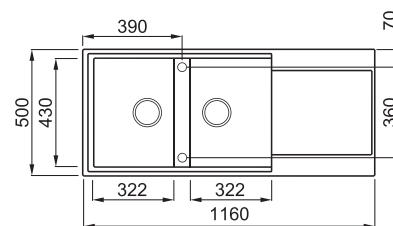

EASY 500

2 -medencés mosogatótálca csepegtetővel

Részletes műszaki rajz: QR-kód a 115. oldalon

JELLEMZŐK

| | |
|-------------------------|----------------------|
| Méret (mm) | 1160 x 500 |
| Székény méret (mm) | 800 |
| Kivágási méret (mm) | 1140 x 480 |
| 1. Medence mélység (mm) | 200 |
| 2. Medence mélység (mm) | 200 |
| Medence helyzete | Megfordítható |