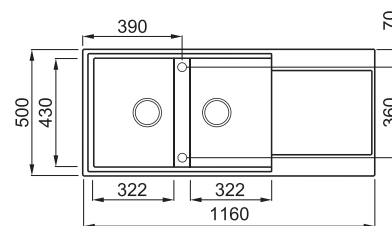

EASY 500

2 -medencés mosogatótálca csepegtetővel

Részletes műszaki rajz: QR-kód a 115. oldalon

JELLEMZŐK

Méret (mm)	1160 x 500
Székény méret (mm)	800
Kivágási méret (mm)	1140 x 480
1. Medence mélység (mm)	200
2. Medence mélység (mm)	200
Medence helyzete	Megfordítható