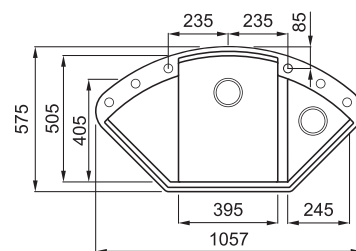

EASY CORNER

1,5-medencés sarok mosogatótálca csepegtetővel

Részletes műszaki rajz: QR-kód a 115. oldalon

JELLEMZŐK

Méreték (mm)	1057 x 575
Székény méret (mm)	Corner
-Min. 650 mm-es munkalap	800
Kivágási méret (mm)	Munkalapra szerelhető a rajz szerint
1. Medence mélység (mm)	210
2. Medence mélység (mm)	150
Medence helyzete	Nem megfordítható