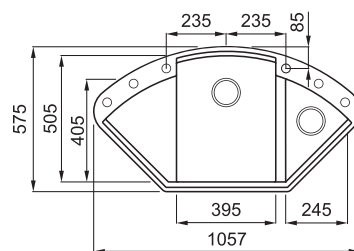

EASY CORNER

1,5-medencés sarok mosogatótálca csepegtetővel

Részletes műszaki rajz: QR-kód a 115. oldalon

JELLEMZŐK

Méreték (mm)	1057 x 575
Szekrény méret (mm)	Corner
-Min. 650 mm-es munkalap	800
Kivágási méret (mm)	Munkalapra szerelhető a rajz szerint
1. Medence mélység (mm)	210
2. Medence mélység (mm)	150
Medence helyzete	Nem megfordítható