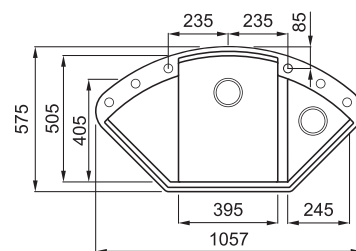

EASY CORNER

1,5-medencés sarok mosogatótálca csepegtetővel

Részletes műszaki rajz: QR-kód a 115. oldalon

JELLEMZŐK

Méreték (mm)	1057 x 575
Szekrény méret (mm)	Corner
-Min. 650 mm-es munkalap	800
Kivágási méret (mm)	Munkalapra szerelhető a rajz szerint
1. Medence mélység (mm)	210
2. Medence mélység (mm)	150
Medence helyzete	Nem megfordítható