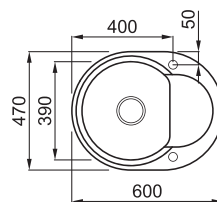

# EASY ROUND 600

1-medencés sarok mosogatótálca csepegtetővel

Részletes műszaki rajz: QR-kód a 115. oldalon

## JELLEMZŐK

Méret (mm)	<b>600 x 470</b>
Székény méret (mm)	<b>450</b>
Kivágási méret (mm)	<b>Munkalapra szerelhető a rajz szerint</b>
Medence mélység (mm)	<b>200</b>
Medence helyzete	<b>Megfordítható</b>