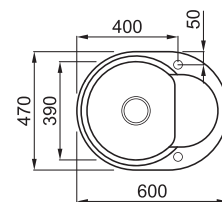

EASY ROUND 600

1-medencés sarok mosogatótálca csepegtetővel

Részletes műszaki rajz: QR-kód a 115. oldalon

JELLEMZŐK

Méret (mm)	600 x 470
Szokony méret (mm)	450
Kivágási méret (mm)	Munkalapra szerelhető a rajz szerint
Medence mélység (mm)	200
Medence helyzete	Megfordítható