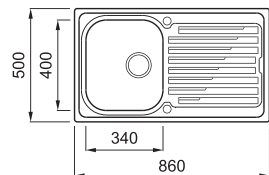

SKY 400

1-medencés mosogatótálca csepegtetővel

Részletes műszaki rajz: QR-kód a 158. oldalon

JELLEMZŐK

Méreték (mm)	860 x 500
Szekrény méret (mm)	450
Kivágási méret (mm)	840 x 480
Medence mélység (mm)	180
Medence helyzete	Nem megfordítható

Szatén felület medence a jobb oldalt

Szatén felület medence a bal oldalt

LIK400SACDX

LIK400SACSX

JAVASOLT KIEGÉSZÍTŐK

[30](#) [202](#) [203](#) [204](#) [205](#) [297](#) [299](#)