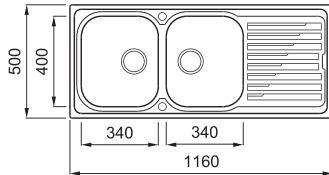

SKY 500

2-medencés mosogatótálca csepegtetővel

Részletes műszaki rajz: QR-kód a 158. oldalon

JELLEMZŐK

Méret (mm)	1160 x 500
Székény méret (mm)	800
Kivágási méret (mm)	1140 x 480
1. Medence mélység (mm)	180
2. Medence mélység (mm)	180
Medence helyzete	Nem megfordítható

Szatén felület medence a jobb oldalt

Szatén felület medence a bal oldalt

LIK500SACDX

LIK500SACSX

JAVASOLT KIEGÉSZÍTŐK

30 202 203 204 205 297 299