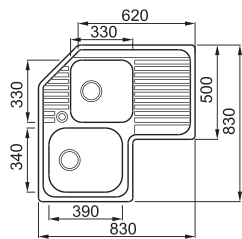

SKY CORNER

2-medencés mosogatótálca csepegtetővel

JELLEMZŐK

Méreték (mm)
Szekrény méret (mm)
Kivágási méret (mm)
1. Medence mélység (mm)
2. Medence mélység (mm)
Medence helyzete

830 x 830

**Sarok
a rajz szerint**

210

200

Nem megfordítható

Szatén felület medence a jobb oldalt

Szatén felület medence a bal oldalt

LIKORSACDX

LIKORSACSX

JAVASOLT KIEGÉSZÍTŐK

30 202 203 204 205 299

Részletes műszaki rajz: QR-kód a 158. oldalon