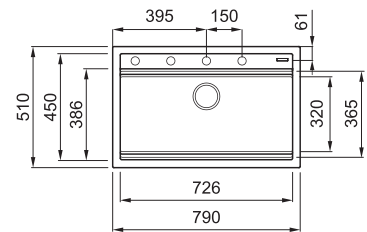

## 1-medencés mosogatótálca

Részletes műszaki rajz: QR-kód a 57. oldalon

### JELLEMZŐK

Méreték (mm)	<b>790 x 510</b>
Szekrény méret (mm)	<b>800</b>
Kivágási méret (mm)	<b>770 x 480</b>
Medence mélység (mm)	<b>200</b>
Medence helyzete	<b>Nem megfordítható</b>