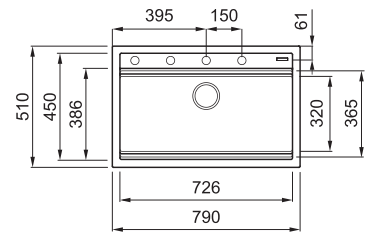

# BEST 130 SZETT

ÚJ

1-medencés mosogatótálca szűrőkosárral és edényszárítóval

Részletes műszaki rajz: QR-kód a 57. oldalon

## JELLEMZŐK

Méret (mm)	<b>790 x 510</b>
Szekrény méret (mm)	<b>800</b>
Kivágási méret (mm)	<b>770 x 480</b>
Medence mélység (mm)	<b>200</b>
Medence helyzete	<b>Nem megfordítható</b>

Szűrőkosár és összecukható edényszárító mellékelve