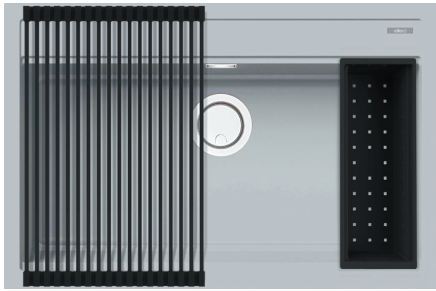

# BEST 130 SZETT

ÚJ

1-medencés mosogatótálca szűrőkosárral és edényszárítóval

Részletes műszaki rajz: QR-kód a 57. oldalon

## JELLEMZŐK

Méret (mm)	<b>790 x 510</b>
Szekrény méret (mm)	<b>800</b>
Kivágási méret (mm)	<b>770 x 480</b>
Medence mélység (mm)	<b>200</b>
Medence helyzete	<b>Nem megfordítható</b>

Szűrőkosár és összecukható edényszárító mellékelve