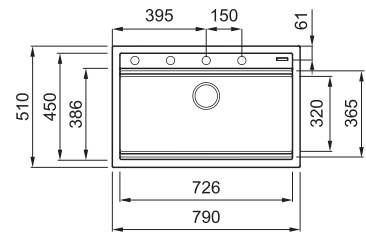

BEST 130 SZETT

ÚJ

1-medencés mosogatótálca szűrőkosárral és edényszárítóval

Részletes műszaki rajz: QR-kód a 57. oldalon

JELLEMZŐK

Méret (mm)	790 x 510
Szekrény méret (mm)	800
Kivágási méret (mm)	770 x 480
Medence mélység (mm)	200
Medence helyzete	Nem megfordítható