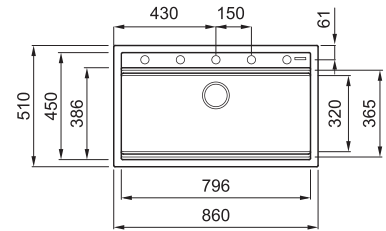

## 1-medencés mosogatótalca

Részletes műszaki rajz: QR-kód a 57. oldalon

### JELLEMZŐK

Méret (mm)	<b>860 x 510</b>
Szekrény méret (mm)	<b>900</b>
Kivágási méret (mm)	<b>840 x 480</b>
Medence mélység (mm)	<b>200</b>
Medence helyzete	<b>Nem megfordítható</b>