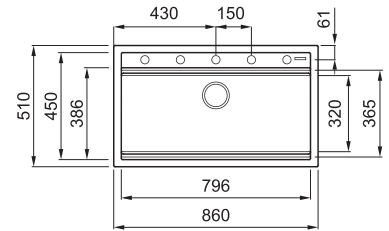

BEST 360

1-medencés mosogatótálca

Részletes műszaki rajz: QR-kód a 57. oldalon

JELLEMZŐK

Méret (mm)	860 x 510
Székény méret (mm)	900
Kivágási méret (mm)	840 x 480
Medence mélység (mm)	200
Medence helyzete	Nem megfordítható