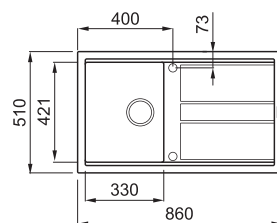

BEST 400

1-medencés mosogatótálca csepegtetővel

Részletes műszaki rajz: QR-kód a 63. oldalon

JELLEMZŐK

Méret (mm)	860 x 510
Székény méret (mm)	450
Kivágási méret (mm)	840 x 480
Medence mélység (mm)	200
Medence helyzete	Megfordítható