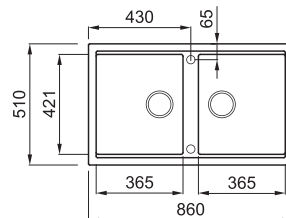

JAVASOLT KIEGÉSZÍTŐK

2-medencés mosogatótalca