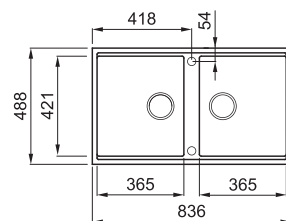

BEST 450 MUNKALAP ALÁ SZERELHETŐ

2-medencés mosogatótálca

Részletes műszaki rajz: QR-kód a 63. oldalon

JELLEMZŐK

Méret (mm)	836 x 488
Szekrény méret (mm)	900
Kivágási méret (mm)	795 x 448 R6
1. Medence mélység (mm)	200
2. Medence mélység (mm)	200
Medence helyzete	Megfordítható