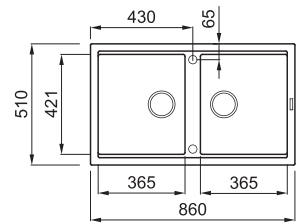

BEST 450

JELLEMZŐK

Méret (mm)	860 x 510
Székény méret (mm)	900
Kivágási méret (mm)	840 x 480
1. Medence mélység (mm)	200
2. Medence mélység (mm)	200
Medence helyzete	Megfordítható

JAVASOLT KIEGÉSZÍTŐK

2-medencés mosogatótalca

Részletes műszaki rajz: QR-kód a 63. oldalon

ANYAGOK ÉS SZÍNEK

METAL

 M79 Aluminium	LMB45079
 M78 Espresso	LMB45078
 M73 Titanium	LMB45073

MATT

 G68 Bianco	LGB45068
 G48 Cemento	LGB45048
 G43 Tortora	LGB45043
 G40 Nero	LGB45040