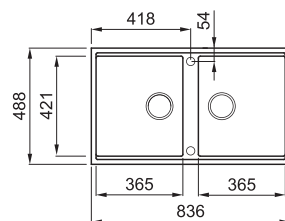

BEST 450 MUNKALAP ALÁ SZERELHETŐ

2-medencés mosogatótálca

Részletes műszaki rajz: QR-kód a 63. oldalon

JELLEMZŐK

Méreték (mm)	836 x 488
Szekrény méret (mm)	900
Kivágási méret (mm)	795 x 448 R6
1. Medence mélység (mm)	200
2. Medence mélység (mm)	200
Medence helyzete	Megfordítható