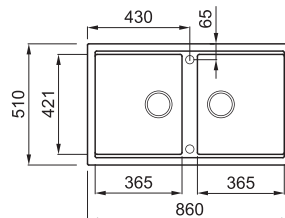

BEST 450

JELLEMZŐK

Méret (mm)	860 x 510
Székény méret (mm)	900
Kivágási méret (mm)	840 x 480
1. Medence mélység (mm)	200
2. Medence mélység (mm)	200
Medence helyzete	Megfordítható

JAVASOLT KIEGÉSZÍTŐK

2-medencés mosogatótalca

Részletes műszaki rajz: QR-kód a 63. oldalon

ANYAGOK ÉS SZÍNEK

METAL

 M79 Aluminium	LMB45079
 M78 Espresso	LMB45078
 M73 Titanium	LMB45073

MATT

 G68 Bianco	LGB45068
 G48 Cemento	LGB45048
 G43 Tortora	LGB45043
 G40 Nero	LGB45040