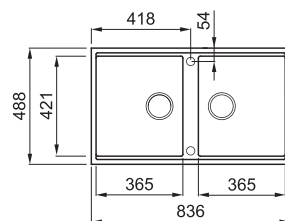

# BEST 450 MUNKALAP ALÁ SZERELHETŐ

2-medencés mosogatótálca

Részletes műszaki rajz: QR-kód a 63. oldalon

## JELLEMZŐK

Méreték (mm)	<b>836 x 488</b>
Szekrény méret (mm)	<b>900</b>
Kivágási méret (mm)	<b>795 x 448 R6</b>
1. Medence mélység (mm)	<b>200</b>
2. Medence mélység (mm)	<b>200</b>
Medence helyzete	<b>Megfordítható</b>