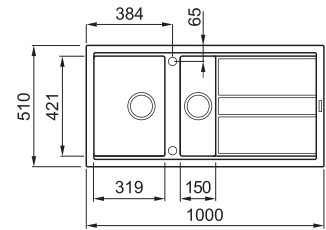

BEST 475

1,5-medencés mosogatótálca csepegtetővel

Részletes műszaki rajz: QR-kód a 63. oldalon

JELLEMZŐK

Méret (mm)	1000 x 510
Székény méret (mm)	600
Kivágási méret (mm)	980 x 480
1. Medence mélység (mm)	200
2. Medence mélység (mm)	140
Medence helyzete	Megfordítható