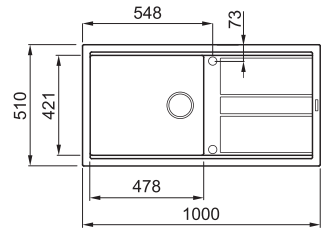

BEST 480

1-medencés mosogatótálca csepegtetővel

Részletes műszaki rajz: QR-kód a 63. oldalon

JELLEMZŐK

Méret (mm)	1000 x 510
Szokony méret (mm)	600
Kivágási méret (mm)	980 x 480
Medence mélység (mm)	200
Medence helyzete	Megfordítható