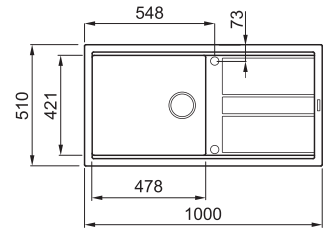

# BEST 480

1-medencés mosogatótálca csepegtetővel

Részletes műszaki rajz: QR-kód a 63. oldalon

## JELLEMZŐK

Méret (mm)	<b>1000 x 510</b>
Szokony méret (mm)	<b>600</b>
Kivágási méret (mm)	<b>980 x 480</b>
Medence mélység (mm)	<b>200</b>
Medence helyzete	<b>Megfordítható</b>