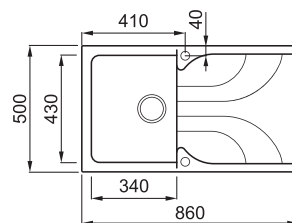

EGO 400

1-medencés mosogatótálca csepegtetővel

JELLEMZŐK

Méreték (mm)	860 x 500
Szekrény méret (mm)	450
Kivágási méret (mm)	840 x 490
Medence mélység (mm)	210
Medence helyzete	Megfordítható

JAVASOLT KIEGÉSZÍTŐK