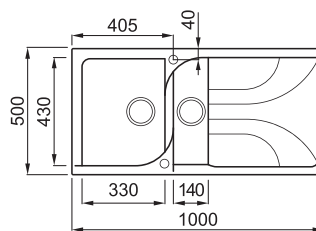

EGO 475

1,5-medencés mosogatótálca csepegtetővel

Részletes műszaki rajz: QR-kód a 99. oldalon

JELLEMZŐK

Méreték (mm)	1000 x 500
Szekrény méret (mm)	600
Kivágási méret (mm)	980 x 485
1. Medence mélység (mm)	210
2. Medence mélység (mm)	155
Medence helyzete	Megfordítható