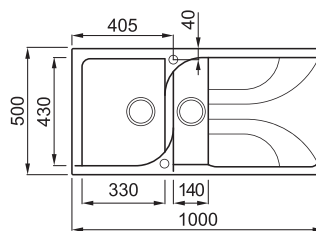

# EGO 475

1,5-medencés mosogatótálca csepegtetővel

Részletes műszaki rajz: QR-kód a 99. oldalon

## JELLEMZŐK

Méreték (mm)	<b>1000 x 500</b>
Szekrény méret (mm)	<b>600</b>
Kivágási méret (mm)	<b>980 x 485</b>
1. Medence mélység (mm)	<b>210</b>
2. Medence mélység (mm)	<b>155</b>
Medence helyzete	<b>Megfordítható</b>