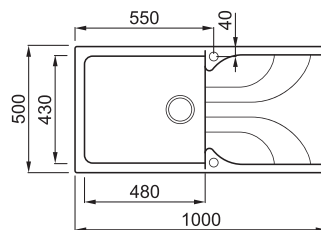

EGO 480

1-medencés mosogatótálca csepegtetővel

Részletes műszaki rajz: QR-kód a 99. oldalon

JELLEMZŐK

Méreték (mm)	1000 x 500
Szekrény méret (mm)	600
Kivágási méret (mm)	980 x 485
Medence mélység (mm)	210
Medence helyzete	Megfordítható