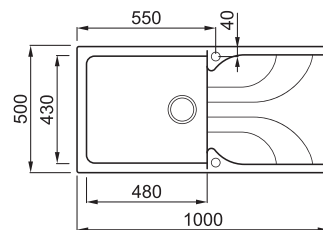

# EGO 480

1-medencés mosogatótálca csepegtetővel

Részletes műszaki rajz: QR-kód a 99. oldalon

## JELLEMZŐK

Méreték (mm)	<b>1000 x 500</b>
Szekrény méret (mm)	<b>600</b>
Kivágási méret (mm)	<b>980 x 485</b>
Medence mélység (mm)	<b>210</b>
Medence helyzete	<b>Megfordítható</b>