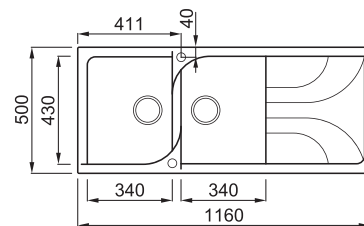

EGO 500

2-medencés mosogatótálca csepegtetővel

Részletes műszaki rajz: QR-kód a 99. oldalon

ANYAGOK ÉS SZÍNEK

GRANITEK
NATURAL GRANITE EFFECT

METAL

● M79 Aluminium	LME50079
● M73 Titanium	LME50073
● M70 Ghisa	LME50070

JELLEMZŐK

Méret (mm)	1160 x 500
Szekrény méret (mm)	800
Kivágási méret (mm)	1140 x 485
1. Medence mélység (mm)	210
2. Medence mélység (mm)	210
Medence helyzete	Megfordítható

JAVASOLT KIEGÉSZÍTŐK

4 5 9 75 146 147 163 202 203 204 205 299 327 328 329 330 332