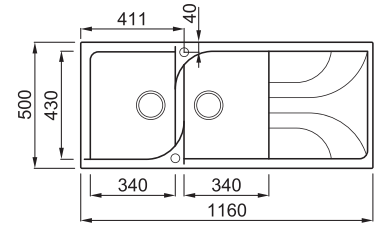

EGO 500

2-medencés mosogatótálca csepegtetővel

Részletes műszaki rajz: QR-kód a 99. oldalon

JELLEMZŐK

Méret (mm)	1160 x 500
Szekrény méret (mm)	800
Kivágási méret (mm)	1140 x 485
1. Medence mélység (mm)	210
2. Medence mélység (mm)	210
Medence helyzete	Megfordítható