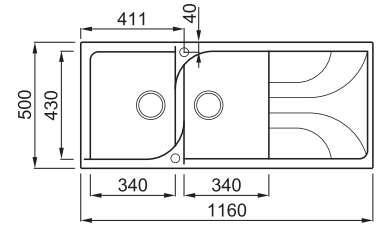

EGO 500

2-medencés mosogatótálca csepegtetővel

Részletes műszaki rajz: QR-kód a 99. oldalon

JELLEMZŐK

Méreték (mm)	1160 x 500
Szekrény méret (mm)	800
Kivágási méret (mm)	1140 x 485
1. Medence mélység (mm)	210
2. Medence mélység (mm)	210
Medence helyzete	Megfordítható