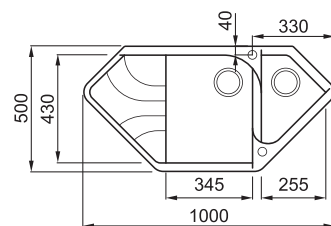

EGO CORNER

1,5-medencés mosogatótálca csepegtetővel

Részletes műszaki rajz: QR-kód a 99. oldalon

JELLEMZŐK

Méreték (mm)	1000 x 500
Szekrény méret (mm)	Sarok
- lineáris felszerelés esetén	800
Kivágási méret (mm)	Munkalapra szerelhető a rajz szerint
1. Medence mélység (mm)	210
2. Medence mélység (mm)	120
Medence helyzete	Nem megfordítható