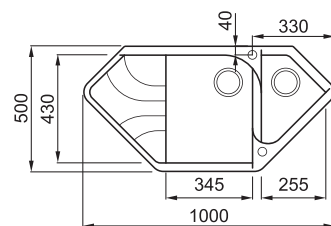

EGO CORNER

1,5-medencés mosogatótálca csepegtetővel

Részletes műszaki rajz: QR-kód a 99. oldalon

JELLEMZŐK

Méret (mm)	1000 x 500
Szekrény méret (mm)	Sarok
- lineáris felszerelés esetén	800
Kivágási méret (mm)	Munkalapra szerelhető a rajz szerint
1. Medence mélység (mm)	210
2. Medence mélység (mm)	120
Medence helyzete	Nem megfordítható