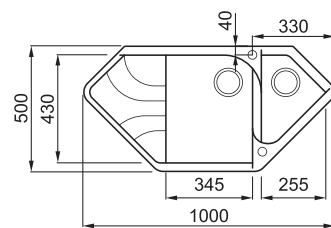

# EGO CORNER

1,5-medencés mosogatótálca csepegtetővel

Részletes műszaki rajz: QR-kód a 99. oldalon

## JELLEMZŐK

Méreték (mm)	<b>1000 x 500</b>
Székély méret (mm)	<b>Sarok</b>
- lineáris felszerelés esetén	<b>800</b>
Kivágási méret (mm)	<b>Munkalapra szerelhető a rajz szerint</b>
1. Medence mélység (mm)	<b>210</b>
2. Medence mélység (mm)	<b>120</b>
Medence helyzete	<b>Nem megfordítható</b>