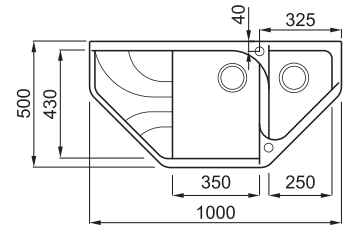

EGO ESA

2-medencés mosogatótálca csepegtetővel

Részletes műszaki rajz: QR-kód a 99. oldalon

JELLEMZŐK

Méreték (mm)	1000 x 500
Székreny méret (mm)	800
Kivágási méret (mm)	Munkalapra szerelhető a rajz szerint
1. Medence mélység (mm)	210
2. Medence mélység (mm)	120
Medence helyzete	Nem megfordítható