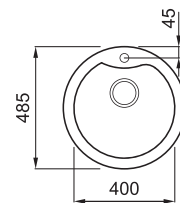

EGO ROUND

1-medencés mosogatótálca

JELLEMZŐK

Méret (mm)

ø 485

Székény méret (mm)

500

Kivágási méret (mm)

ø 465

Medence mélység (mm)

210

Medence helyzete

Nem megfordítható

ANYAGOK ÉS SZÍNEK

GRANITEK
NATURAL GRANITE EFFECT

METAL