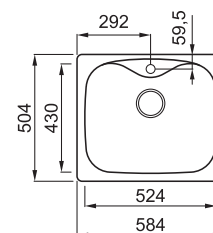

FOX 200

1-medencés mosogatótálca

Részletes műszaki rajz: QR-kód a 125. oldalon

ANYAGOK ÉS SZÍNEK

GRANITEK
NATURAL GRANITE EFFECT

METAL

- M79 Aluminium LMF20079
- M73 Titanium LMF20073

GRANITEK
NATURAL GRANITE EFFECT

JELLEMZŐK

Méreték (mm)	584 x 504
Székény méret (mm)	600
Kivágási méret (mm)	560 x 480 R32
Medence mélység (mm)	230
Medence helyzete	Nem megfordítható

JAVASOLT KIEGÉSZÍTŐK