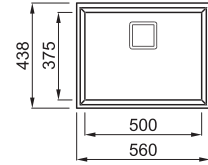

KARISMA 105 MUNKALAP ALÁ SZERELHETŐ

1-medencés mosogatótálca

Részletes műszaki rajz: QR-kód a 51. oldalon

Konyhai csaptelepek felszerelése a munkalapra

JELLEMZŐK

Méreték (mm)	560 x 438
Szekrény méret (mm)	600
Kivágási méret (mm)	534 x 411 R5
Medence mélység (mm)	220
Medence helyzete	Nem megfordítható