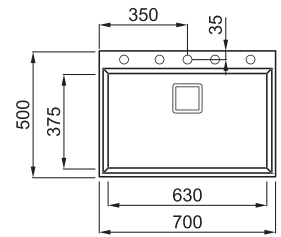

KARISMA 120

JELLEMZŐK

Méreték (mm)	700 x 500
Szekrény méret (mm)	800
Kivágási méret (mm)	680 x 480
Medence mélység (mm)	220
Medence helyzete	Nem megfordítható

JAVASOLT KIEGÉSZÍTŐK

1-medencés mosogatótálca

Részletes műszaki rajz: QR-kód a 51. oldalon

ANYAGOK ÉS SZÍNEK

METAL

	M79 Aluminium	LMK12079
	M73 Titanium	LMK12073

MATT

	G68 Bianco	LGK12068
	G43 Tortora	LGK12043
	G40 Nero	LGK12040