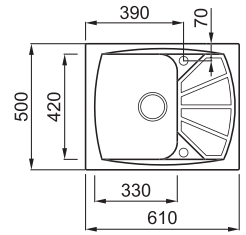

LIVING 125

1-medencés mosogatótalca csepegtetővel

JELLEMZŐK

Méreték (mm)	610 x 500
Szokrány méret (mm)	450
Kivágási méret (mm)	600 x 495
Medence mélység (mm)	190
Medence helyzete	Megfordítható

ANYAGOK ÉS SZÍNEK